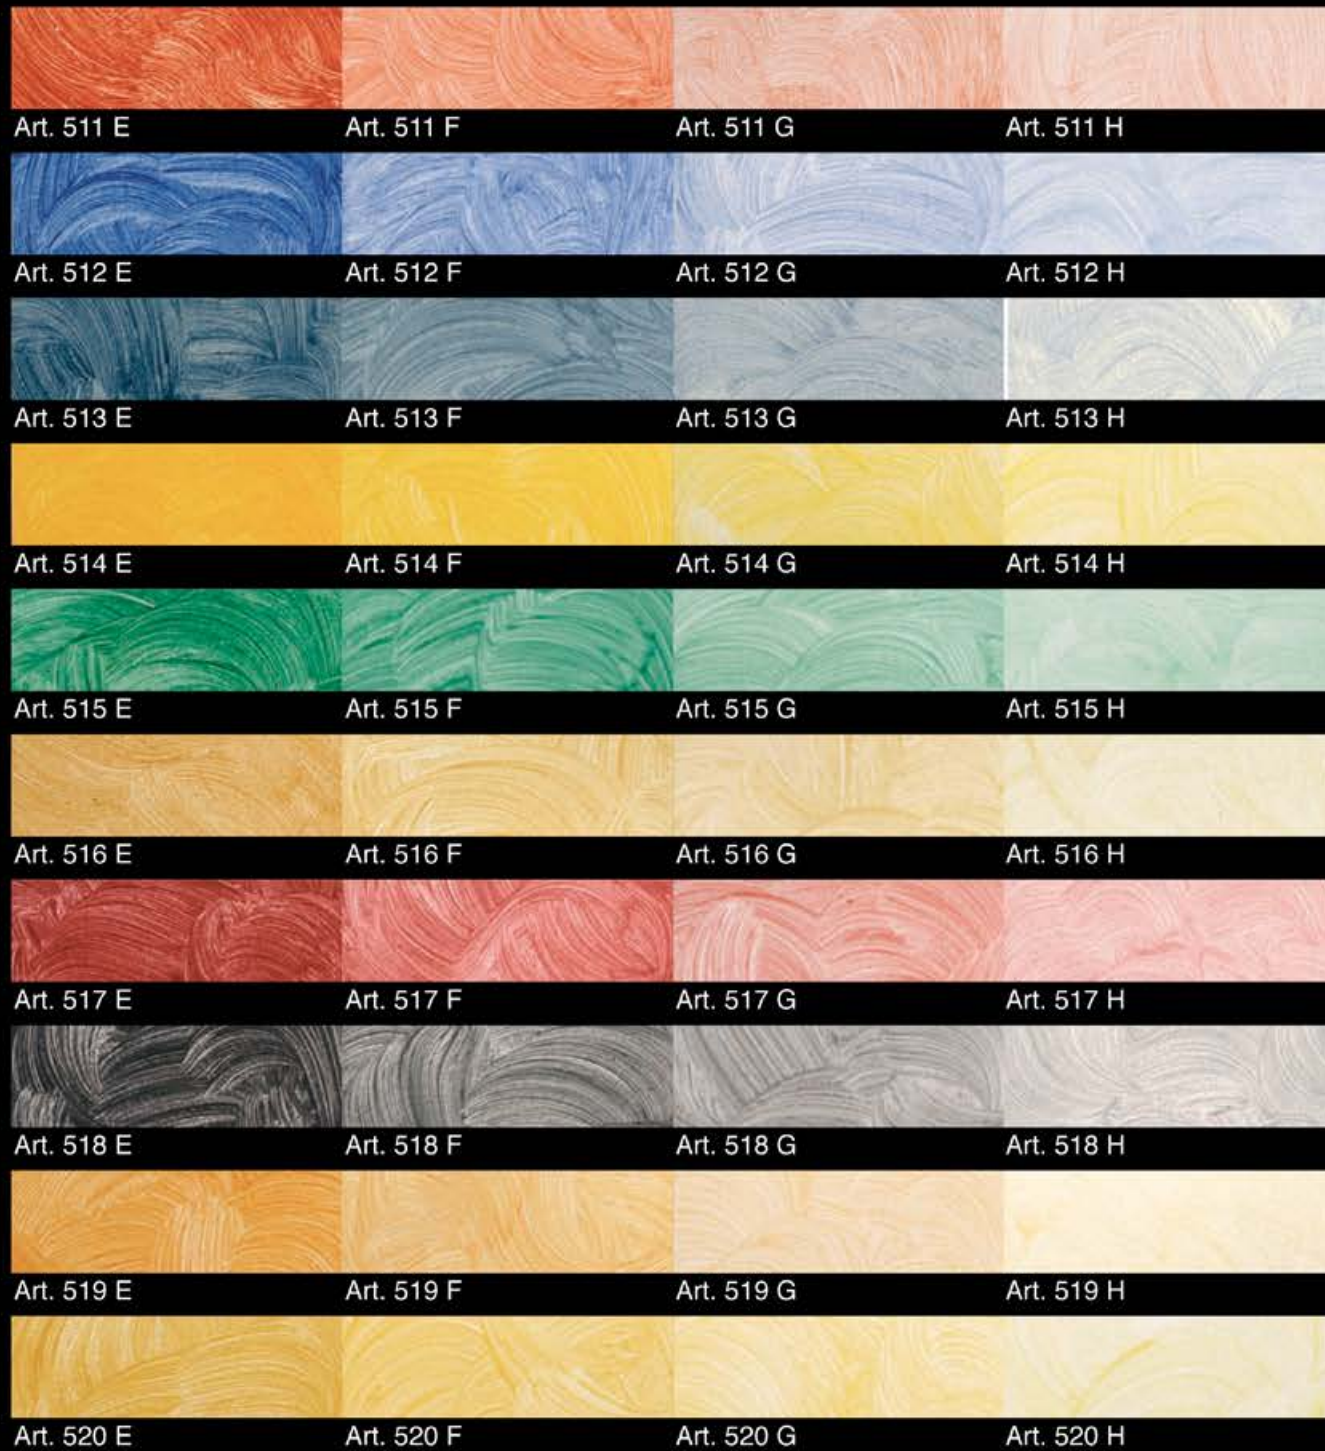

Art. 511 E

Art. 511 F

Art. 511 G

Art. 511 H

Art. 512 E

Art. 512 F

Art. 512 G

Art. 512 H

Art. 513 E

Art. 513 F

Art. 513 G

Art. 513 H

Art. 514 E

Art. 514 F

Art. 514 G

Art. 514 H

Art. 515 E

Art. 515 F

Art. 515 G

Art. 515 H

Art. 516 E

Art. 516 F

Art. 516 G

Art. 516 H

Art. 517 E

Art. 517 F

Art. 517 G

Art. 517 H

Art. 518 E

Art. 518 F

Art. 518 G

Art. 518 H

Art. 519 E

Art. 519 F

Art. 519 G

Art. 519 H

Art. 520 E

Art. 520 F

Art. 520 G

Art. 520 H

I colori di questo catalogo sono indicativi, poiché riprodotti tipograficamente; per garantire una più affidabile resa cromatica è indispensabile l'uso del catalogo Real Effect.